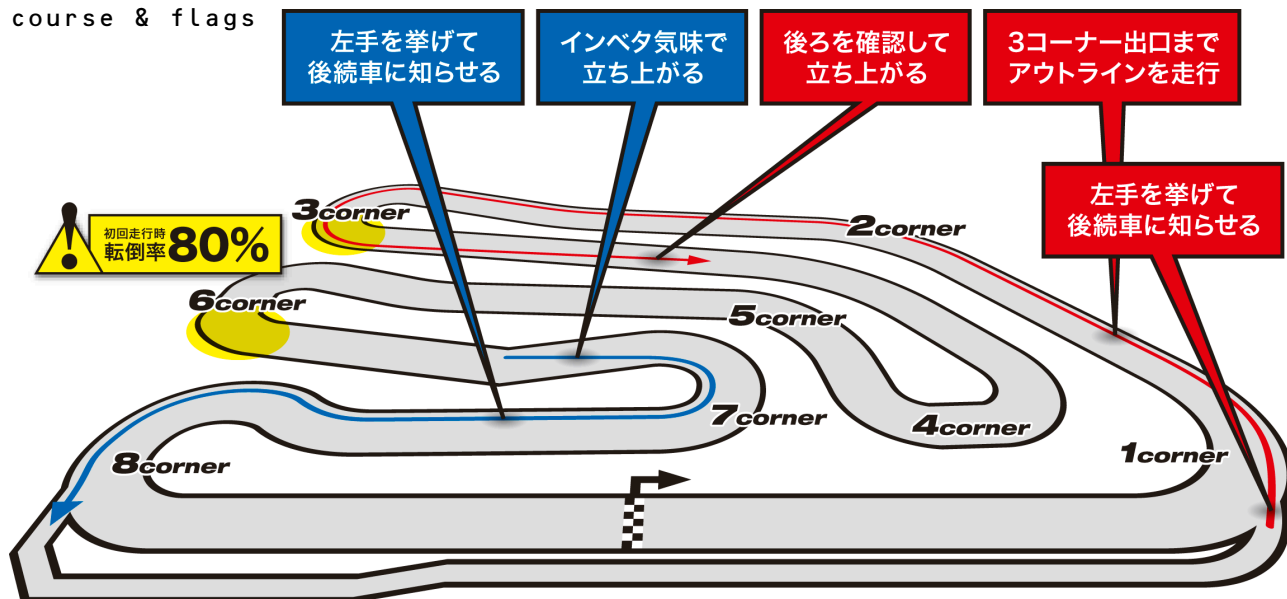

■掲載媒体

ライディングスポーツ バイクプロス競走部 ビッグマシン ヤングマシン Webike アンダー400 オートバイ ゴーグル モトチャンプ

■コース&フラッグ

course & flags

※全クラス5分前にダミーグリッドへ集合

※ピットアウトしたら**3コーナーを曲がるまでは右側を走行**、後ろを確認したらライン上に合流

※ピットインするときは**7コーナーをインベタ気味で通過**。そのまま右側に寄って走行し、後続車に手をあげて合図を忘れずに!

※イエローフラッグ→振っている場所から事故現場まで追い越し禁止

イエローフラッグ	レッドフラッグ	オイルフラッグ	ブルーフラッグ	ブラックフラッグ	オレンジボール	チェッカーフラッグ
前方に転倒者あり。現場を通過まで追い越し禁止	多重クラッシュ発生。レース中断しスロー走行でピットに戻る	コース上にオイル又は滑り易いものが残っているの注意して通過	後ろから速い車両が近付いています。ラインを妨げないように注意	スポーツマンシップに反する行為です。速やかにピットへ戻り主催者の話を聞く	外見上トラブルを抱えて走行している。ピットに戻りマシンを確認	レース、走行終了。ペースを落として翌週ピットへ